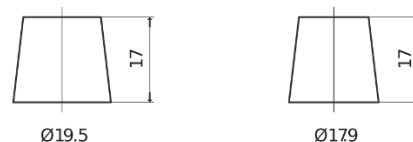

Produktübersicht

Batterien für Autos

Excell EB602

Type	EB602
Technology	Flooded
EAN/GTIN	3661024034630
Spannung	12 V
Kapazität	60 Ah
Kaltstartwert	540 A
Länge	242 mm
Breite	175 mm
Höhe	175 mm
Kastengröße	LB2
Schaltung	ETN 0
Poltyp	EN taper post
Bodenleiste	B13
Gewicht (Änderungen vorbehalten)	12.90 kg

Schaltung

Poltyp

Positive Terminal

Negative Terminal

Bodenleiste

Design, Merkmale und Spezifikationen können ohne vorherige Ankündigung geändert werden. Wir lehnen jede ausdrückliche oder stillschweigende Zusicherung oder Gewährleistung in Bezug auf die Daten oder Empfehlungen ab und haften in keinem Fall für Verluste oder Schäden, die angeblich daraus entstanden sind. Einige Produkte sind möglicherweise nicht auf Ihrem lokalen Markt erhältlich.