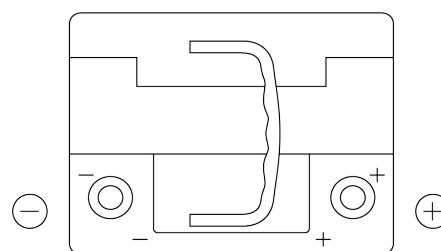

Produktübersicht

Batterien für Autos

Premium EA472

Type	EA472
Technology	Flooded
EAN/GTIN	3661024034265
Spannung	12 V
Kapazität	47 Ah
Kaltstartwert	450 A
Länge	207 mm
Breite	175 mm
Höhe	175 mm
Kastengröße	LB1
Schaltung	ETN 0
Poltyp	EN taper post
Bodenleiste	B13
Gewicht (Änderungen vorbehalten)	11.40 kg

Schaltung

Poltyp

Positive Terminal

Negative Terminal

Bodenleiste

Design, Merkmale und Spezifikationen können ohne vorherige Ankündigung geändert werden. Wir lehnen jede ausdrückliche oder stillschweigende Zusicherung oder Gewährleistung in Bezug auf die Daten oder Empfehlungen ab und haften in keinem Fall für Verluste oder Schäden, die angeblich daraus entstanden sind. Einige Produkte sind möglicherweise nicht auf Ihrem lokalen Markt erhältlich.