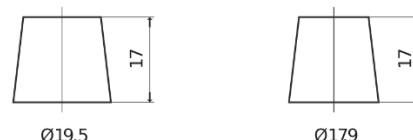

Produktübersicht

Batterien für Autos

Excell EB442

Type	EB442
Technology	Flooded
EAN/GTIN	3661024034609
Spannung	12 V
Kapazität	44 Ah
Kaltstartwert	420 A
Länge	207 mm
Breite	175 mm
Höhe	175 mm
Kastengröße	LB1
Schaltung	ETN 0
Poltyp	EN taper post
Bodenleiste	B13
Gewicht (Änderungen vorbehalten)	10.60 kg

Schaltung

Poltyp

Bodenleiste

Design, Merkmale und Spezifikationen können ohne vorherige Ankündigung geändert werden. Wir lehnen jede ausdrückliche oder stillschweigende Zusicherung oder Gewährleistung in Bezug auf die Daten oder Empfehlungen ab und haften in keinem Fall für Verluste oder Schäden, die angeblich daraus entstanden sind. Einige Produkte sind möglicherweise nicht auf Ihrem lokalen Markt erhältlich.