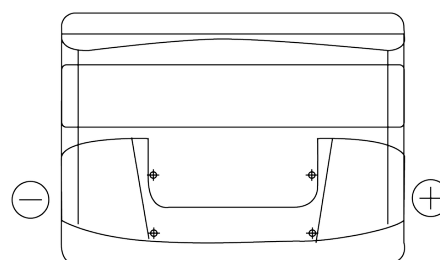

Produktübersicht

Batterien für Autos

Excell EB442

Type	EB442
Technology	Flooded
EAN/GTIN	3661024034609
Spannung	12 V
Kapazität	44 Ah
Kaltstartwert	420 A
Länge	207 mm
Breite	175 mm
Höhe	175 mm
Kastengröße	LB1
Schaltung	ETN 0
Poltyp	EN taper post
Bodenleiste	B13
Gewicht (Änderungen vorbehalten)	10.60 kg

Schaltung

Poltyp

Positive Terminal

Negative Terminal

Bodenleiste

Design, Merkmale und Spezifikationen können ohne vorherige Ankündigung geändert werden. Wir lehnen jede ausdrückliche oder stillschweigende Zusicherung oder Gewährleistung in Bezug auf die Daten oder Empfehlungen ab und haften in keinem Fall für Verluste oder Schäden, die angeblich daraus entstanden sind. Einige Produkte sind möglicherweise nicht auf Ihrem lokalen Markt erhältlich.