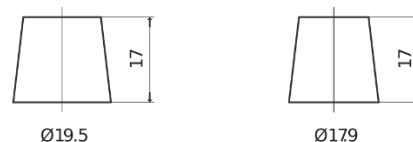

Produktübersicht

Batterien für Autos

Excell EB1100

Type	EB1100
Technology	Flooded
EAN/GTIN	3661024036238
Spannung	12 V
Kapazität	110 Ah
Kaltstartwert	850 A
Länge	392 mm
Breite	175 mm
Höhe	190 mm
Kastengröße	L06
Schaltung	ETN 0
Poltyp	EN taper post
Bodenleiste	B13
Gewicht (Änderungen vorbehalten)	26.30 kg

Schaltung

Poltyp

Positive Terminal

Negative Terminal

Bodenleiste

Design, Merkmale und Spezifikationen können ohne vorherige Ankündigung geändert werden. Wir lehnen jede ausdrückliche oder stillschweigende Zusicherung oder Gewährleistung in Bezug auf die Daten oder Empfehlungen ab und haften in keinem Fall für Verluste oder Schäden, die angeblich daraus entstanden sind. Einige Produkte sind möglicherweise nicht auf Ihrem lokalen Markt erhältlich.