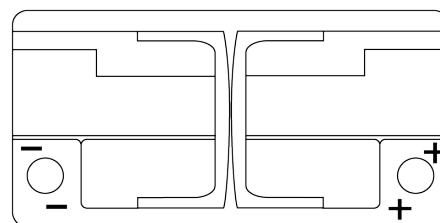

Produktübersicht

Batterien für Autos

EFB EL1000

Type	EL1000
Technology	EFB
EAN/GTIN	3661024037389
Spannung	12 V
Kapazität	100 Ah
Kaltstartwert	900 A
Länge	353 mm
Breite	175 mm
Höhe	190 mm
Kastengröße	L05
Schaltung	ETN 0
Poltyp	EN taper post
Bodenleiste	B13
Gewicht (Änderungen vorbehalten)	25.50 kg

Schaltung

Poltyp

Ø19.5

Ø17

Positive Terminal

Negative Terminal

Bodenleiste

5 notches