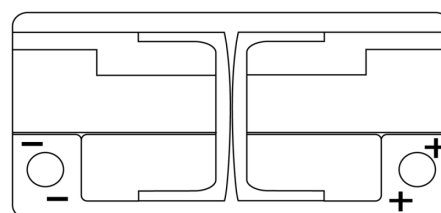

Produktübersicht

Batterien für Autos

Premium EA1000

Type	EA1000
Technology	Flooded
EAN/GTIN	3661024034258
Spannung	12 V
Kapazität	100 Ah
Kaltstartwert	900 A
Länge	353 mm
Breite	175 mm
Höhe	190 mm
Kastengröße	L05
Schaltung	ETN 0
Poltyp	EN taper post
Bodenleiste	B13
Gewicht (Änderungen vorbehalten)	22.60 kg

Schaltung

Poltyp

Positive Terminal

Negative Terminal

Bodenleiste

Design, Merkmale und Spezifikationen können ohne vorherige Ankündigung geändert werden. Wir lehnen jede ausdrückliche oder stillschweigende Zusicherung oder Gewährleistung in Bezug auf die Daten oder Empfehlungen ab und haften in keinem Fall für Verluste oder Schäden, die angeblich daraus entstanden sind. Einige Produkte sind möglicherweise nicht auf Ihrem lokalen Markt erhältlich.