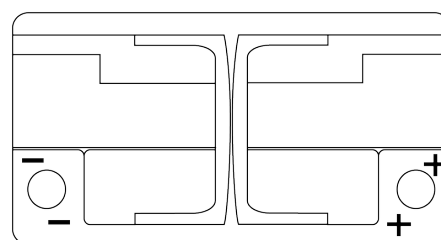

Produktübersicht

Batterien für Autos

Premium EA900

Type	EA900
Technology	Flooded
EAN/GTIN	3661024036450
Spannung	12 V
Kapazität	90 Ah
Kaltstartwert	720 A
Länge	315 mm
Breite	175 mm
Höhe	190 mm
Kastengröße	L04
Schaltung	ETN 0
Poltyp	EN taper post
Bodenleiste	B13
Gewicht (Änderungen vorbehalten)	19.70 kg

Schaltung

Poltyp

Positive Terminal

Negative Terminal

Bodenleiste

Design, Merkmale und Spezifikationen können ohne vorherige Ankündigung geändert werden. Wir lehnen jede ausdrückliche oder stillschweigende Zusicherung oder Gewährleistung in Bezug auf die Daten oder Empfehlungen ab und haften in keinem Fall für Verluste oder Schäden, die angeblich daraus entstanden sind. Einige Produkte sind möglicherweise nicht auf Ihrem lokalen Markt erhältlich.