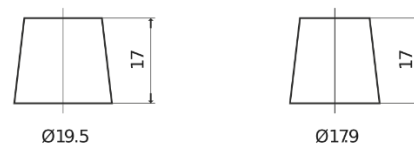

Produktübersicht

Batterien für Autos

Premium EA900

Type	EA900
Technology	Flooded
EAN/GTIN	3661024036450
Spannung	12 V
Kapazität	90 Ah
Kaltstartwert	720 A
Länge	315 mm
Breite	175 mm
Höhe	190 mm
Kastengröße	L04
Schaltung	ETN 0
Poltyp	EN taper post
Bodenleiste	B13
Gewicht (Änderungen vorbehalten)	19.70 kg

Schaltung

Poltyp

Bodenleiste

Design, Merkmale und Spezifikationen können ohne vorherige Ankündigung geändert werden. Wir lehnen jede ausdrückliche oder stillschweigende Zusicherung oder Gewährleistung in Bezug auf die Daten oder Empfehlungen ab und haften in keinem Fall für Verluste oder Schäden, die angeblich daraus entstanden sind. Einige Produkte sind möglicherweise nicht auf Ihrem lokalen Markt erhältlich.