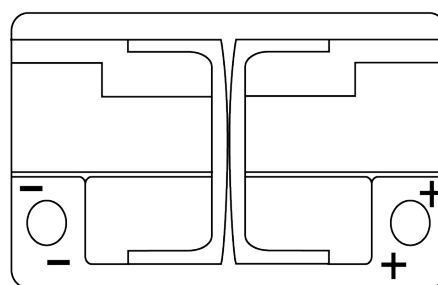

Produktübersicht

Batterien für Autos

EFB DL700

Type	DL700
Technology	EFB
EAN/GTIN	3661024025690
Spannung	12 V
Kapazität	70 Ah
Kaltstartwert	760 A
Länge	278 mm
Breite	175 mm
Höhe	190 mm
Kastengröße	L03
Schaltung	ETN 0
Poltyp	EN taper post
Bodenleiste	B13
Gewicht (Änderungen vorbehalten)	19.30 kg

Schaltung

Poltyp

Positive Terminal

Negative Terminal

Bodenleiste

Design, Merkmale und Spezifikationen können ohne vorherige Ankündigung geändert werden. Wir lehnen jede ausdrückliche oder stillschweigende Zusicherung oder Gewährleistung in Bezug auf die Daten oder Empfehlungen ab und haften in keinem Fall für Verluste oder Schäden, die angeblich daraus entstanden sind. Einige Produkte sind möglicherweise nicht auf Ihrem lokalen Markt erhältlich.