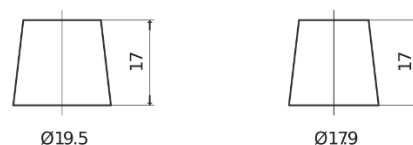

Produktübersicht

Batterien für Autos

EFB DL700

Type	DL700
Technology	EFB
EAN/GTIN	3661024025690
Spannung	12 V
Kapazität	70 Ah
Kaltstartwert	760 A
Länge	278 mm
Breite	175 mm
Höhe	190 mm
Kastengröße	L03
Schaltung	ETN 0
Poltyp	EN taper post
Bodenleiste	B13
Gewicht (Änderungen vorbehalten)	19.30 kg

Schaltung

Poltyp

Bodenleiste

Design, Merkmale und Spezifikationen können ohne vorherige Ankündigung geändert werden. Wir lehnen jede ausdrückliche oder stillschweigende Zusicherung oder Gewährleistung in Bezug auf die Daten oder Empfehlungen ab und haften in keinem Fall für Verluste oder Schäden, die angeblich daraus entstanden sind. Einige Produkte sind möglicherweise nicht auf Ihrem lokalen Markt erhältlich.