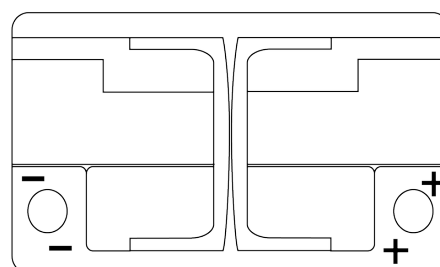

Produktübersicht

Batterien für Autos

Premium EA770

Type	EA770
Technology	Flooded
EAN/GTIN	3661024034241
Spannung	12 V
Kapazität	77 Ah
Kaltstartwert	760 A
Länge	278 mm
Breite	175 mm
Höhe	190 mm
Kastengröße	L03
Schaltung	ETN 0
Poltyp	EN taper post
Bodenleiste	B13
Gewicht (Änderungen vorbehalten)	17.50 kg

Schaltung

Poltyp

Positive Terminal

Negative Terminal

Bodenleiste

Design, Merkmale und Spezifikationen können ohne vorherige Ankündigung geändert werden. Wir lehnen jede ausdrückliche oder stillschweigende Zusicherung oder Gewährleistung in Bezug auf die Daten oder Empfehlungen ab und haften in keinem Fall für Verluste oder Schäden, die angeblich daraus entstanden sind. Einige Produkte sind möglicherweise nicht auf Ihrem lokalen Markt erhältlich.