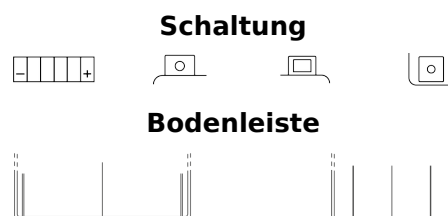

Produktübersicht

Batterien für Motorräder, ATVs, Schneemobile, Garten

AGM MC (Dry) ETX7L-BS

Type	ETX7L-BS
Technology	AGM
EAN/GTIN	3661024033756
Spannung	12 V
Kapazität	6 Ah
Kaltstartwert	100 A
Länge	115 mm
Breite	70 mm
Höhe	130 mm
Kastengröße	C37
Schaltung	ETN 0
Poltyp	M04
Bodenleiste	B0
Gewicht (Änderungen vorbehalten)	2.20 kg