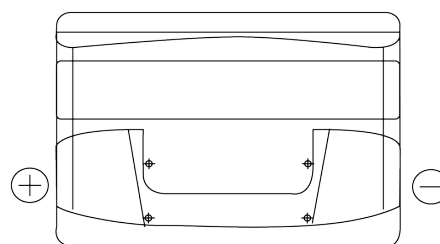

Produktübersicht

Batterien für Autos

Excell EB741

Type	EB741
Technology	Flooded
EAN/GTIN	3661024034562
Spannung	12 V
Kapazität	74 Ah
Kaltstartwert	680 A
Länge	278 mm
Breite	175 mm
Höhe	190 mm
Kastengröße	L03
Schaltung	ETN 1
Poltyp	EN taper post
Bodenleiste	B13
Gewicht (Änderungen vorbehalten)	16.60 kg

Schaltung