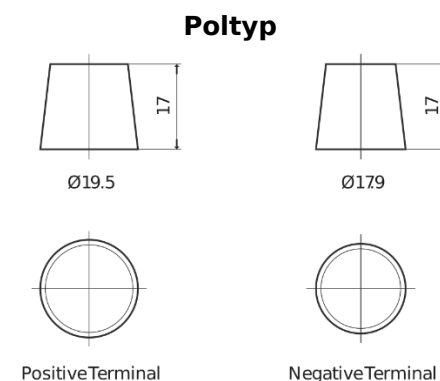

Produktübersicht

Batterien für Marine und Freizeit

Start EN750

Type	EN750
Technology	Flooded
EAN/GTIN	3661024036085
Spannung	12 V
Kapazität	74 Ah
Kaltstartwert	680 A
MCA	750
Länge	278 mm
Breite	175 mm
Höhe	190 mm
Kastengröße	L03
Schaltung	ETN 0
Poltyp	EN taper post
Bodenleiste	B13
Gewicht (Änderungen vorbehalten)	16.60 kg