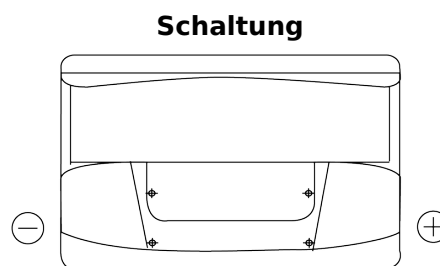

Produktübersicht

Batterien für Marine und Freizeit

Start EN750

Type	EN750
Technology	Flooded
EAN/GTIN	3661024036085
Spannung	12 V
Kapazität	74 Ah
Kaltstartwert	680 A
MCA	750
Länge	278 mm
Breite	175 mm
Höhe	190 mm
Kastengröße	L03
Schaltung	ETN 0
Poltyp	EN taper post
Bodenleiste	B13
Gewicht (Änderungen vorbehalten)	16.60 kg