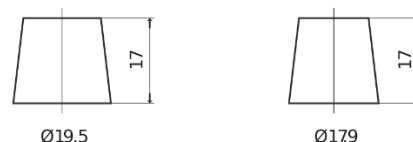

Produktübersicht

Batterien für Autos

EFB EL600

Type	EL600
Technology	EFB
EAN/GTIN	3661024035682
Spannung	12 V
Kapazität	60 Ah
Kaltstartwert	640 A
Länge	242 mm
Breite	175 mm
Höhe	190 mm
Kastengröße	L02
Schaltung	ETN 0
Poltyp	EN taper post
Bodenleiste	B13
Gewicht (Änderungen vorbehalten)	17.00 kg

Schaltung

Poltyp

Positive Terminal

Negative Terminal

Bodenleiste

Design, Merkmale und Spezifikationen können ohne vorherige Ankündigung geändert werden. Wir lehnen jede ausdrückliche oder stillschweigende Zusicherung oder Gewährleistung in Bezug auf die Daten oder Empfehlungen ab und haften in keinem Fall für Verluste oder Schäden, die angeblich daraus entstanden sind. Einige Produkte sind möglicherweise nicht auf Ihrem lokalen Markt erhältlich.