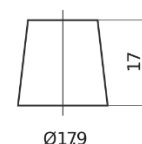

Poltyp

Positive Terminal

Negative Terminal