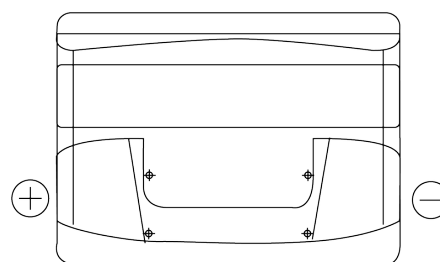

Produktübersicht

Batterien für Autos

Excell EB621

Type	EB621
Technology	Flooded
EAN/GTIN	3661024034548
Spannung	12 V
Kapazität	62 Ah
Kaltstartwert	540 A
Länge	242 mm
Breite	175 mm
Höhe	190 mm
Kastengröße	L02
Schaltung	ETN 1
Poltyp	EN taper post
Bodenleiste	B13
Gewicht (Änderungen vorbehalten)	14.20 kg

Schaltung

Poltyp

Positive Terminal

Negative Terminal

Bodenleiste

Design, Merkmale und Spezifikationen können ohne vorherige Ankündigung geändert werden. Wir lehnen jede ausdrückliche oder stillschweigende Zusicherung oder Gewährleistung in Bezug auf die Daten oder Empfehlungen ab und haften in keinem Fall für Verluste oder Schäden, die angeblich daraus entstanden sind. Einige Produkte sind möglicherweise nicht auf Ihrem lokalen Markt erhältlich.