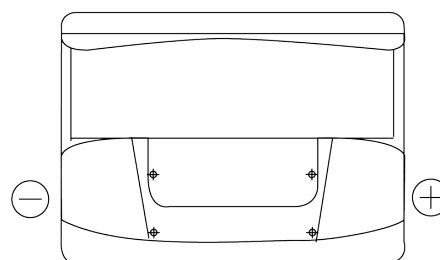

Produktübersicht

Batterien für Autos

Excell EB620

Type	EB620
Technology	Flooded
EAN/GTIN	3661024034531
Spannung	12 V
Kapazität	62 Ah
Kaltstartwert	540 A
Länge	242 mm
Breite	175 mm
Höhe	190 mm
Kastengröße	L02
Schaltung	ETN 0
Poltyp	EN taper post
Bodenleiste	B13
Gewicht (Änderungen vorbehalten)	14.20 kg

Schaltung

Poltyp

Positive Terminal

Negative Terminal

Bodenleiste

Design, Merkmale und Spezifikationen können ohne vorherige Ankündigung geändert werden. Wir lehnen jede ausdrückliche oder stillschweigende Zusicherung oder Gewährleistung in Bezug auf die Daten oder Empfehlungen ab und haften in keinem Fall für Verluste oder Schäden, die angeblich daraus entstanden sind. Einige Produkte sind möglicherweise nicht auf Ihrem lokalen Markt erhältlich.