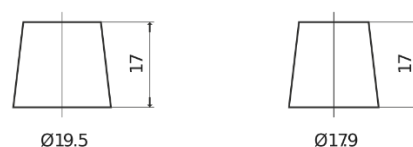

Produktübersicht

Batterien für Autos

Excell EB440

Type	EB440
Technology	Flooded
EAN/GTIN	3661024034500
Spannung	12 V
Kapazität	44 Ah
Kaltstartwert	400 A
Länge	175 mm
Breite	175 mm
Höhe	190 mm
Kastengröße	L00
Schaltung	ETN 0
Poltyp	EN taper post
Bodenleiste	B13
Gewicht (Änderungen vorbehalten)	10.70 kg

Schaltung

Poltyp

Bodenleiste

Design, Merkmale und Spezifikationen können ohne vorherige Ankündigung geändert werden. Wir lehnen jede ausdrückliche oder stillschweigende Zusicherung oder Gewährleistung in Bezug auf die Daten oder Empfehlungen ab und haften in keinem Fall für Verluste oder Schäden, die angeblich daraus entstanden sind. Einige Produkte sind möglicherweise nicht auf Ihrem lokalen Markt erhältlich.