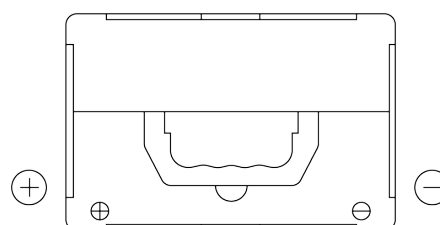

Produktübersicht

Batterien für Autos

Excell EB558

Type	EB558
Technology	Flooded
EAN/GTIN	3661024037419
Spannung	12 V
Kapazität	55 Ah
Kaltstartwert	620 A
Länge	230 mm
Breite	180 mm
Höhe	186 mm
Kastengröße	G75
Schaltung	ETN 1
Poltyp	SAE S 3/8" side Terminal
Bodenleiste	B7
Gewicht (Änderungen vorbehalten)	14.20 kg

Schaltung

Poltyp

Bodenleiste

Design, Merkmale und Spezifikationen können ohne vorherige Ankündigung geändert werden. Wir lehnen jede ausdrückliche oder stillschweigende Zusicherung oder Gewährleistung in Bezug auf die Daten oder Empfehlungen ab und haften in keinem Fall für Verluste oder Schäden, die angeblich daraus entstanden sind. Einige Produkte sind möglicherweise nicht auf Ihrem lokalen Markt erhältlich.