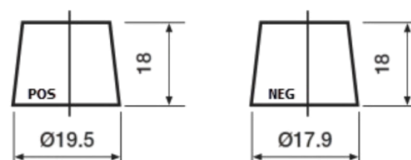

Produktübersicht

Batterien für Autos

Premium EA456

Type	EA456
Technology	Flooded
EAN/GTIN	3661024034128
Spannung	12 V
Kapazität	45 Ah
Kaltstartwert	390 A
Länge	237 mm
Breite	127 mm
Höhe	227 mm
Kastengröße	B24
Schaltung	ETN 0
Poltyp	From JIS to EN (Ring adapter)
Bodenleiste	B1
Gewicht (Änderungen vorbehalten)	11.80 kg

Schaltung

Poltyp

Remove T1 adapter for T3

Bodenleiste

Design, Merkmale und Spezifikationen können ohne vorherige Ankündigung geändert werden. Wir lehnen jede ausdrückliche oder stillschweigende Zusicherung oder Gewährleistung in Bezug auf die Daten oder Empfehlungen ab und haften in keinem Fall für Verluste oder Schäden, die angeblich daraus entstanden sind. Einige Produkte sind möglicherweise nicht auf Ihrem lokalen Markt erhältlich.