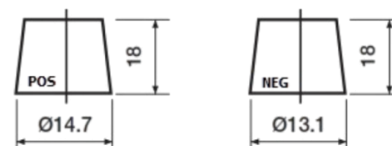

Produktübersicht

Batterien für Autos

Premium EA456

Type	EA456
Technology	Flooded
EAN/GTIN	3661024034128
Spannung	12 V
Kapazität	45 Ah
Kaltstartwert	390 A
Länge	237 mm
Breite	127 mm
Höhe	227 mm
Kastengröße	B24
Schaltung	ETN 0
Poltyp	From JIS to EN (Ring adapter)
Bodenleiste	B1
Gewicht (Änderungen vorbehalten)	11.80 kg

Schaltung

Poltyp

Remove T1 adapter for T3

Bodenleiste

Design, Merkmale und Spezifikationen können ohne vorherige Ankündigung geändert werden. Wir lehnen jede ausdrückliche oder stillschweigende Zusicherung oder Gewährleistung in Bezug auf die Daten oder Empfehlungen ab und haften in keinem Fall für Verluste oder Schäden, die angeblich daraus entstanden sind. Einige Produkte sind möglicherweise nicht auf Ihrem lokalen Markt erhältlich.