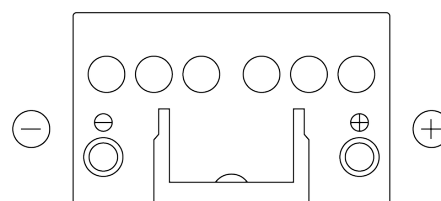

Produktübersicht

Batterien für Autos

Excell EB450

Type	EB450
Technology	Flooded
EAN/GTIN	3661024034494
Spannung	12 V
Kapazität	45 Ah
Kaltstartwert	330 A
Länge	220 mm
Breite	135 mm
Höhe	225 mm
Kastengröße	E02
Schaltung	ETN 0
Poltyp	EN taper post
Bodenleiste	B1
Gewicht (Änderungen vorbehalten)	12.50 kg

Schaltung

Poltyp

Positive Terminal

Negative Terminal

Bodenleiste

Design, Merkmale und Spezifikationen können ohne vorherige Ankündigung geändert werden. Wir lehnen jede ausdrückliche oder stillschweigende Zusicherung oder Gewährleistung in Bezug auf die Daten oder Empfehlungen ab und haften in keinem Fall für Verluste oder Schäden, die angeblich daraus entstanden sind. Einige Produkte sind möglicherweise nicht auf Ihrem lokalen Markt erhältlich.