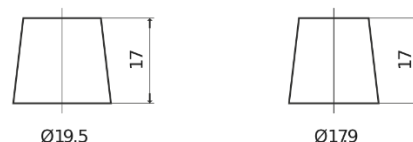

Produktübersicht

Batterien für Autos

Excell EB451

Type	EB451
Technology	Flooded
EAN/GTIN	3661024034487
Spannung	12 V
Kapazität	45 Ah
Kaltstartwert	330 A
Länge	220 mm
Breite	135 mm
Höhe	225 mm
Kastengröße	E02
Schaltung	ETN 1
Poltyp	EN taper post
Bodenleiste	B1
Gewicht (Änderungen vorbehalten)	12.50 kg

Schaltung

Poltyp

Positive Terminal

Negative Terminal

Bodenleiste

Design, Merkmale und Spezifikationen können ohne vorherige Ankündigung geändert werden. Wir lehnen jede ausdrückliche oder stillschweigende Zusicherung oder Gewährleistung in Bezug auf die Daten oder Empfehlungen ab und haften in keinem Fall für Verluste oder Schäden, die angeblich daraus entstanden sind. Einige Produkte sind möglicherweise nicht auf Ihrem lokalen Markt erhältlich.