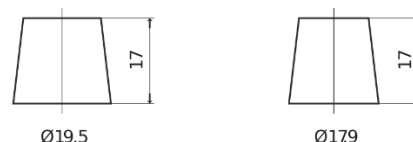

Produktübersicht

Batterien für Lastkraftwagen, Busse, Bauwesen, Landwirtschaft

StartPRO EG1353

Type	EG1353
Technology	Flooded
EAN/GTIN	3661024035545
Spannung	12 V
Kapazität	135 Ah
Kaltstartwert	1000 A
Länge	514 mm
Breite	218 mm
Höhe	210 mm
Kastengröße	DB9
Schaltung	ETN 3
Poltyp	EN taper post
Bodenleiste	B0
Gewicht (Änderungen vorbehalten)	39.80 kg

Schaltung

Poltyp

Positive Terminal

Negative Terminal

Bodenleiste

Design, Merkmale und Spezifikationen können ohne vorherige Ankündigung geändert werden. Wir lehnen jede ausdrückliche oder stillschweigende Zusicherung oder Gewährleistung in Bezug auf die Daten oder Empfehlungen ab und haften in keinem Fall für Verluste oder Schäden, die angeblich daraus entstanden sind. Einige Produkte sind möglicherweise nicht auf Ihrem lokalen Markt erhältlich.