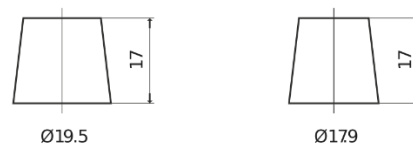

Produktübersicht

Batterien für Autos

Premium EA955

Type	EA955
Technology	Flooded
EAN/GTIN	3661024034197
Spannung	12 V
Kapazität	95 Ah
Kaltstartwert	800 A
Länge	306 mm
Breite	173 mm
Höhe	222 mm
Kastengröße	D31
Schaltung	ETN 1
Poltyp	EN taper post
Bodenleiste	Korean B1
Gewicht (Änderungen vorbehalten)	21.40 kg

Schaltung

Poltyp

Bodenleiste

Design, Merkmale und Spezifikationen können ohne vorherige Ankündigung geändert werden. Wir lehnen jede ausdrückliche oder stillschweigende Zusicherung oder Gewährleistung in Bezug auf die Daten oder Empfehlungen ab und haften in keinem Fall für Verluste oder Schäden, die angeblich daraus entstanden sind. Einige Produkte sind möglicherweise nicht auf Ihrem lokalen Markt erhältlich.