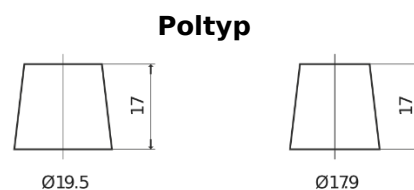

Produktübersicht

Batterien für Autos

Premium EA954

Type	EA954
Technology	Flooded
EAN/GTIN	3661024034180
Spannung	12 V
Kapazität	95 Ah
Kaltstartwert	800 A
Länge	306 mm
Breite	173 mm
Höhe	222 mm
Kastengröße	D31
Schaltung	ETN 0
Poltyp	EN taper post
Bodenleiste	Korean B1
Gewicht (Änderungen vorbehalten)	21.40 kg