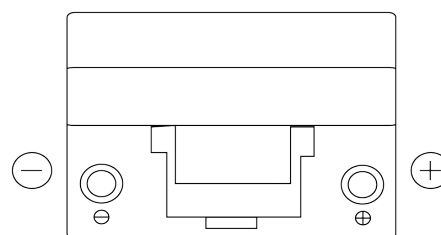

**Produktübersicht**

Batterien für Autos

**Excell EB954**

Type	EB954
Technology	Flooded
EAN/GTIN	3661024034456
Spannung	12 V
Kapazität	95 Ah
Kaltstartwert	760 A
Länge	306 mm
Breite	173 mm
Höhe	222 mm
Kastengröße	D31
Schaltung	ETN 0
Poltyp	EN taper post
Bodenleiste	Korean B1
Gewicht (Änderungen vorbehalten)	20.60 kg

**Schaltung****Poltyp**

Positive Terminal

Negative Terminal

**Bodenleiste**

Design, Merkmale und Spezifikationen können ohne vorherige Ankündigung geändert werden. Wir lehnen jede ausdrückliche oder stillschweigende Zusicherung oder Gewährleistung in Bezug auf die Daten oder Empfehlungen ab und haften in keinem Fall für Verluste oder Schäden, die angeblich daraus entstanden sind. Einige Produkte sind möglicherweise nicht auf Ihrem lokalen Markt erhältlich.