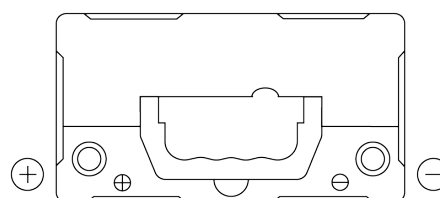

Produktübersicht

Batterien für Autos

Excell EB457

Type	EB457
Technology	Flooded
EAN/GTIN	3661024034364
Spannung	12 V
Kapazität	45 Ah
Kaltstartwert	330 A
Länge	237 mm
Breite	127 mm
Höhe	227 mm
Kastengröße	B24
Schaltung	ETN 1
Poltyp	JIS taper post
Bodenleiste	B0
Gewicht (Änderungen vorbehalten)	11.40 kg

Schaltung

Poltyp

Positive Terminal

Negative Terminal

Bodenleiste

Design, Merkmale und Spezifikationen können ohne vorherige Ankündigung geändert werden. Wir lehnen jede ausdrückliche oder stillschweigende Zusicherung oder Gewährleistung in Bezug auf die Daten oder Empfehlungen ab und haften in keinem Fall für Verluste oder Schäden, die angeblich daraus entstanden sind. Einige Produkte sind möglicherweise nicht auf Ihrem lokalen Markt erhältlich.