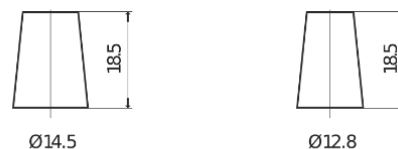

Produktübersicht

Batterien für Autos

Excell EB457

Type	EB457
Technology	Flooded
EAN/GTIN	3661024034364
Spannung	12 V
Kapazität	45 Ah
Kaltstartwert	330 A
Länge	237 mm
Breite	127 mm
Höhe	227 mm
Kastengröße	B24
Schaltung	ETN 1
Poltyp	JIS taper post
Bodenleiste	B0
Gewicht (Änderungen vorbehalten)	11.40 kg

Schaltung

Poltyp

Positive Terminal

Negative Terminal

Bodenleiste

Design, Merkmale und Spezifikationen können ohne vorherige Ankündigung geändert werden. Wir lehnen jede ausdrückliche oder stillschweigende Zusicherung oder Gewährleistung in Bezug auf die Daten oder Empfehlungen ab und haften in keinem Fall für Verluste oder Schäden, die angeblich daraus entstanden sind. Einige Produkte sind möglicherweise nicht auf Ihrem lokalen Markt erhältlich.