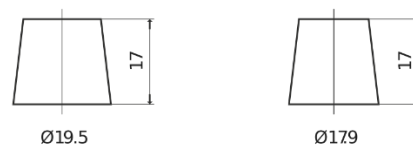

Produktübersicht

Batterien für Autos

EFB EL754

Type	EL754
Technology	EFB
EAN/GTIN	3661024037631
Spannung	12 V
Kapazität	75 Ah
Kaltstartwert	750 A
Länge	260 mm
Breite	173 mm
Höhe	222 mm
Kastengröße	D26
Schaltung	ETN 0
Poltyp	EN taper post
Bodenleiste	B0
Gewicht (Änderungen vorbehalten)	19.00 kg

Schaltung

Poltyp

Bodenleiste

Design, Merkmale und Spezifikationen können ohne vorherige Ankündigung geändert werden. Wir lehnen jede ausdrückliche oder stillschweigende Zusicherung oder Gewährleistung in Bezug auf die Daten oder Empfehlungen ab und haften in keinem Fall für Verluste oder Schäden, die angeblich daraus entstanden sind. Einige Produkte sind möglicherweise nicht auf Ihrem lokalen Markt erhältlich.