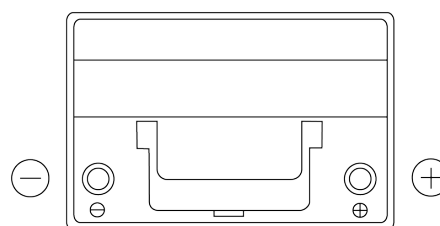

**Produktübersicht**

Batterien für Autos

**EFB EL754**

Type	EL754
Technology	EFB
EAN/GTIN	3661024037631
Spannung	12 V
Kapazität	75 Ah
Kaltstartwert	750 A
Länge	260 mm
Breite	173 mm
Höhe	222 mm
Kastengröße	D26
Schaltung	ETN 0
Poltyp	EN taper post
Bodenleiste	B0
Gewicht (Änderungen vorbehalten)	19.00 kg

**Schaltung**

**Poltyp**

Positive Terminal

Negative Terminal

**Bodenleiste**

Design, Merkmale und Spezifikationen können ohne vorherige Ankündigung geändert werden. Wir lehnen jede ausdrückliche oder stillschweigende Zusicherung oder Gewährleistung in Bezug auf die Daten oder Empfehlungen ab und haften in keinem Fall für Verluste oder Schäden, die angeblich daraus entstanden sind. Einige Produkte sind möglicherweise nicht auf Ihrem lokalen Markt erhältlich.