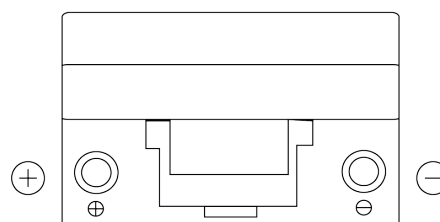

Produktübersicht

Batterien für Autos

Excell EB705

Type	EB705
Technology	Flooded
EAN/GTIN	3661024034449
Spannung	12 V
Kapazität	70 Ah
Kaltstartwert	540 A
Länge	270 mm
Breite	173 mm
Höhe	222 mm
Kastengröße	D26
Schaltung	ETN 1
Poltyp	EN taper post
Bodenleiste	Korean B1+B6
Gewicht (Änderungen vorbehalten)	16.10 kg

Schaltung

Poltyp

Positive Terminal

Negative Terminal

Bodenleiste

Design, Merkmale und Spezifikationen können ohne vorherige Ankündigung geändert werden. Wir lehnen jede ausdrückliche oder stillschweigende Zusicherung oder Gewährleistung in Bezug auf die Daten oder Empfehlungen ab und haften in keinem Fall für Verluste oder Schäden, die angeblich daraus entstanden sind. Einige Produkte sind möglicherweise nicht auf Ihrem lokalen Markt erhältlich.