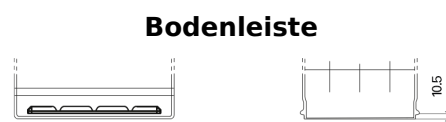

Produktübersicht

Batterien für Autos

Premium EA654

Type	EA654
Technology	Flooded
EAN/GTIN	3661024034142
Spannung	12 V
Kapazität	65 Ah
Kaltstartwert	580 A
Länge	230 mm
Breite	173 mm
Höhe	222 mm
Kastengröße	D23
Schaltung	ETN 0
Poltyp	EN taper post
Bodenleiste	Korean B1
Gewicht (Änderungen vorbehalten)	16.00 kg