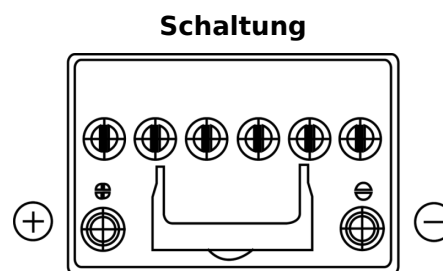

Produktübersicht

Batterien für Autos

EFB EL605

Type	EL605
Technology	EFB
EAN/GTIN	3661024036726
Spannung	12 V
Kapazität	60 Ah
Kaltstartwert	520 A
Länge	230 mm
Breite	173 mm
Höhe	222 mm
Kastengröße	D23
Schaltung	ETN 1
Poltyp	EN taper post
Bodenleiste	B0
Gewicht (Änderungen vorbehalten)	15.80 kg