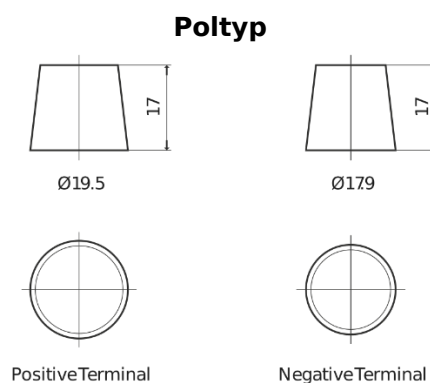

Produktübersicht

Batterien für Autos

EFB EL605

Type	EL605
Technology	EFB
EAN/GTIN	3661024036726
Spannung	12 V
Kapazität	60 Ah
Kaltstartwert	520 A
Länge	230 mm
Breite	173 mm
Höhe	222 mm
Kastengröße	D23
Schaltung	ETN 1
Poltyp	EN taper post
Bodenleiste	B0
Gewicht (Änderungen vorbehalten)	15.80 kg