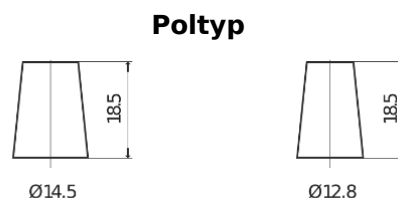

Produktübersicht

Batterien für Autos

Excell EB456

Type	EB456
Technology	Flooded
EAN/GTIN	3661024034357
Spannung	12 V
Kapazität	45 Ah
Kaltstartwert	330 A
Länge	237 mm
Breite	127 mm
Höhe	227 mm
Kastengröße	B24
Schaltung	ETN 0
Poltyp	JIS taper post
Bodenleiste	B0
Gewicht (Änderungen vorbehalten)	11.40 kg