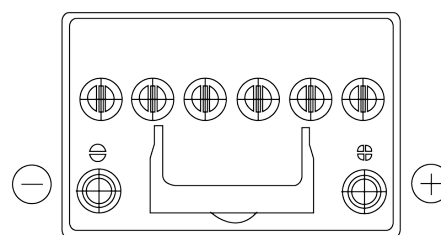

Produktübersicht

Batterien für Autos

EFB EL604

| | |
|----------------------------------|---------------|
| Type | EL604 |
| Technology | EFB |
| EAN/GTIN | 3661024036566 |
| Spannung | 12 V |
| Kapazität | 60 Ah |
| Kaltstartwert | 520 A |
| Länge | 230 mm |
| Breite | 173 mm |
| Höhe | 222 mm |
| Kastengröße | D23 |
| Schaltung | ETN 0 |
| Poltyp | EN taper post |
| Bodenleiste | B0 |
| Gewicht (Änderungen vorbehalten) | 15.80 kg |

Schaltung

Poltyp

Ø19.5

Ø17

Positive Terminal

Negative Terminal

Bodenleiste

Design, Merkmale und Spezifikationen können ohne vorherige Ankündigung geändert werden. Wir lehnen jede ausdrückliche oder stillschweigende Zusicherung oder Gewährleistung in Bezug auf die Daten oder Empfehlungen ab und haften in keinem Fall für Verluste oder Schäden, die angeblich daraus entstanden sind. Einige Produkte sind möglicherweise nicht auf Ihrem lokalen Markt erhältlich.