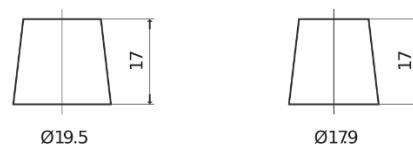

Produktübersicht

Batterien für Autos

Excell EB605

Type	EB605
Technology	Flooded
EAN/GTIN	3661024034425
Spannung	12 V
Kapazität	60 Ah
Kaltstartwert	480 A
Länge	230 mm
Breite	173 mm
Höhe	222 mm
Kastengröße	D23
Schaltung	ETN 1
Poltyp	EN taper post
Bodenleiste	Korean B1
Gewicht (Änderungen vorbehalten)	14.60 kg

Schaltung

Poltyp

Bodenleiste

Design, Merkmale und Spezifikationen können ohne vorherige Ankündigung geändert werden. Wir lehnen jede ausdrückliche oder stillschweigende Zusicherung oder Gewährleistung in Bezug auf die Daten oder Empfehlungen ab und haften in keinem Fall für Verluste oder Schäden, die angeblich daraus entstanden sind. Einige Produkte sind möglicherweise nicht auf Ihrem lokalen Markt erhältlich.