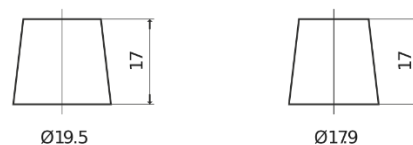

Produktübersicht

Batterien für Autos

Excell EB604

Type	EB604
Technology	Flooded
EAN/GTIN	3661024034418
Spannung	12 V
Kapazität	60 Ah
Kaltstartwert	480 A
Länge	230 mm
Breite	173 mm
Höhe	222 mm
Kastengröße	D23
Schaltung	ETN 0
Poltyp	EN taper post
Bodenleiste	Korean B1
Gewicht (Änderungen vorbehalten)	14.60 kg

Schaltung

Poltyp

Bodenleiste

Design, Merkmale und Spezifikationen können ohne vorherige Ankündigung geändert werden. Wir lehnen jede ausdrückliche oder stillschweigende Zusicherung oder Gewährleistung in Bezug auf die Daten oder Empfehlungen ab und haften in keinem Fall für Verluste oder Schäden, die angeblich daraus entstanden sind. Einige Produkte sind möglicherweise nicht auf Ihrem lokalen Markt erhältlich.