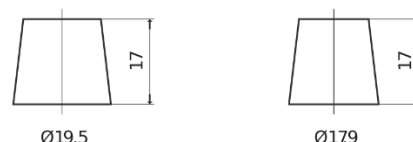

**Produktübersicht**

Batterien für Autos

**Excell EB504**

Type	EB504
Technology	Flooded
EAN/GTIN	3661024034401
Spannung	12 V
Kapazität	50 Ah
Kaltstartwert	360 A
Länge	200 mm
Breite	173 mm
Höhe	222 mm
Kastengröße	D20
Schaltung	ETN 0
Poltyp	EN taper post
Bodenleiste	Korean B1
Gewicht (Änderungen vorbehalten)	12.90 kg

**Schaltung**

**Poltyp**

Positive Terminal

Negative Terminal

**Bodenleiste**

Design, Merkmale und Spezifikationen können ohne vorherige Ankündigung geändert werden. Wir lehnen jede ausdrückliche oder stillschweigende Zusicherung oder Gewährleistung in Bezug auf die Daten oder Empfehlungen ab und haften in keinem Fall für Verluste oder Schäden, die angeblich daraus entstanden sind. Einige Produkte sind möglicherweise nicht auf Ihrem lokalen Markt erhältlich.