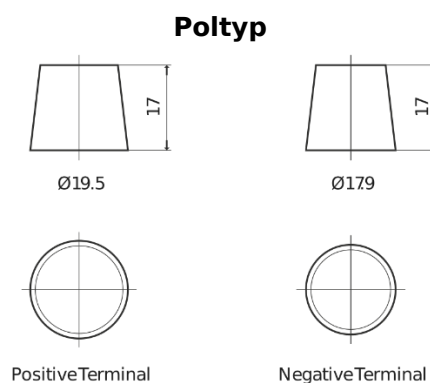

Produktübersicht

Batterien für Lastkraftwagen, Busse, Bauwesen, Landwirtschaft

StartPRO EG1406

Type	EG1406
Technology	Flooded
EAN/GTIN	3661024035491
Spannung	12 V
Kapazität	140 Ah
Kaltstartwert	800 A
Länge	510 mm
Breite	175 mm
Höhe	225 mm
Kastengröße	D08
Schaltung	ETN 4
Poltyp	EN taper post
Bodenleiste	B3
Gewicht (Änderungen vorbehalten)	33.50 kg