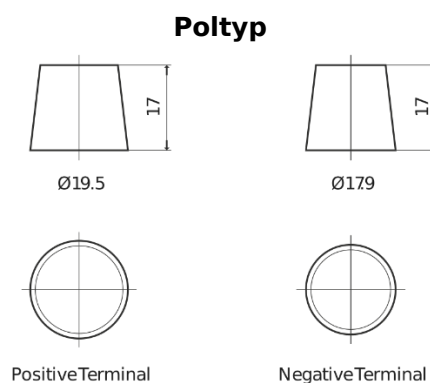

Produktübersicht

Batterien für Lastkraftwagen, Busse, Bauwesen, Landwirtschaft

StartPRO EG1206

Type	EG1206
Technology	Flooded
EAN/GTIN	3661024037013
Spannung	12 V
Kapazität	120 Ah
Kaltstartwert	680 A
Länge	510 mm
Breite	175 mm
Höhe	225 mm
Kastengröße	D08
Schaltung	ETN 4
Poltyp	EN taper post
Bodenleiste	B3
Gewicht (Änderungen vorbehalten)	31.80 kg