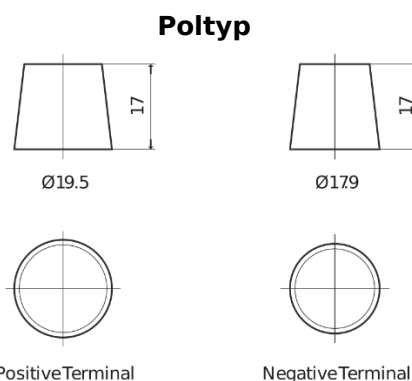

**Produktübersicht**

Batterien für Lastkraftwagen, Busse, Bauwesen, Landwirtschaft

**PowerPRO EF2353**

Type	EF2353
Technology	Flooded
EAN/GTIN	3661024035323
Spannung	12 V
Kapazität	235 Ah
Kaltstartwert	1300 A
Länge	518 mm
Breite	274 mm
Höhe	240 mm
Kastengröße	D06
Schaltung	ETN 3
Poltyp	EN taper post
Bodenleiste	B0
Gewicht (Änderungen vorbehalten)	56.30 kg