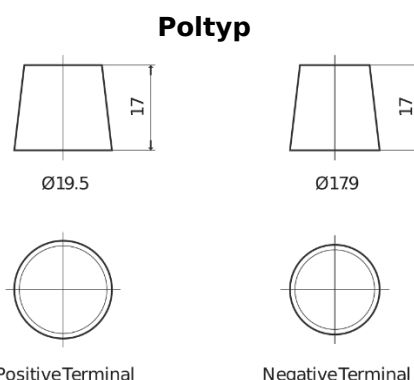

Produktübersicht

Batterien für Lastkraftwagen, Busse, Bauwesen, Landwirtschaft

StartPRO EG2254

| | |
|----------------------------------|---------------|
| Type | EG2254 |
| Technology | Flooded |
| EAN/GTIN | 3661024037556 |
| Spannung | 12 V |
| Kapazität | 225 Ah |
| Kaltstartwert | 1200 A |
| Länge | 518 mm |
| Breite | 274 mm |
| Höhe | 240 mm |
| Kastengröße | D06 |
| Schaltung | ETN 4 |
| Poltyp | EN taper post |
| Bodenleiste | B0 |
| Gewicht (Änderungen vorbehalten) | 54.90 kg |