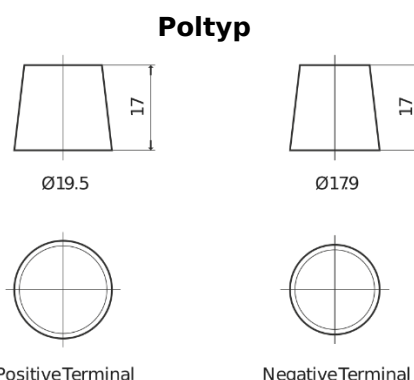

**Produktübersicht**

Batterien für Lastkraftwagen, Busse, Bauwesen, Landwirtschaft

**StartPRO EG2253**

Type	EG2253
Technology	Flooded
EAN/GTIN	3661024037549
Spannung	12 V
Kapazität	225 Ah
Kaltstartwert	1200 A
Länge	518 mm
Breite	274 mm
Höhe	240 mm
Kastengröße	D06
Schaltung	ETN 3
Poltyp	EN taper post
Bodenleiste	B0
Gewicht (Änderungen vorbehalten)	54.90 kg