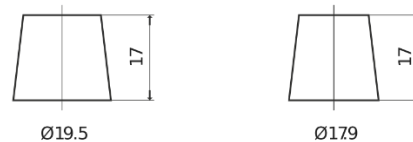

Produktübersicht

Batterien für Autos

Excell EB455

| | |
|----------------------------------|---------------|
| Type | EB455 |
| Technology | Flooded |
| EAN/GTIN | 3661024034388 |
| Spannung | 12 V |
| Kapazität | 45 Ah |
| Kaltstartwert | 330 A |
| Länge | 237 mm |
| Breite | 127 mm |
| Höhe | 227 mm |
| Kastengröße | B24 |
| Schaltung | ETN 1 |
| Poltyp | EN taper post |
| Bodenleiste | B0 |
| Gewicht (Änderungen vorbehalten) | 11.40 kg |

Schaltung

Poltyp

Positive Terminal

Negative Terminal

Bodenleiste

Design, Merkmale und Spezifikationen können ohne vorherige Ankündigung geändert werden. Wir lehnen jede ausdrückliche oder stillschweigende Zusicherung oder Gewährleistung in Bezug auf die Daten oder Empfehlungen ab und haften in keinem Fall für Verluste oder Schäden, die angeblich daraus entstanden sind. Einige Produkte sind möglicherweise nicht auf Ihrem lokalen Markt erhältlich.