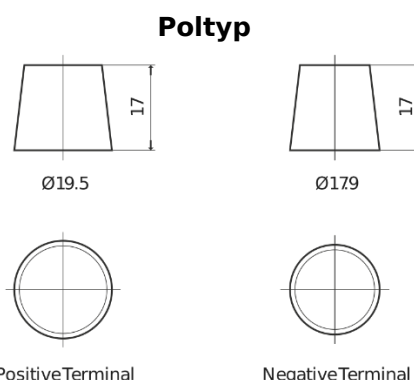

**Produktübersicht**

Batterien für Marine und Freizeit

**Equipment GEL ES2400**

Type	ES2400
Technology	GEL
EAN/GTIN	3661024035750
Spannung	12 V
Kapazität	210 Ah
Watt hour	2400 Wh
Länge	518 mm
Breite	274 mm
Höhe	240 mm
Kastengröße	D06
Schaltung	ETN 3
Poltyp	EN taper post
Bodenleiste	B0
Gewicht (Änderungen vorbehalten)	63.50 kg