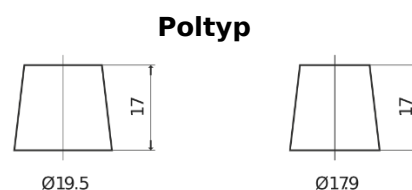

**Produktübersicht**

Batterien für Lastkraftwagen, Busse, Bauwesen, Landwirtschaft

**PowerPRO EF1853**

Type	EF1853
Technology	Flooded
EAN/GTIN	3661024035316
Spannung	12 V
Kapazität	185 Ah
Kaltstartwert	1150 A
Länge	513 mm
Breite	223 mm
Höhe	223 mm
Kastengröße	D05
Schaltung	ETN 3
Poltyp	EN taper post
Bodenleiste	B0
Gewicht (Änderungen vorbehalten)	43.90 kg