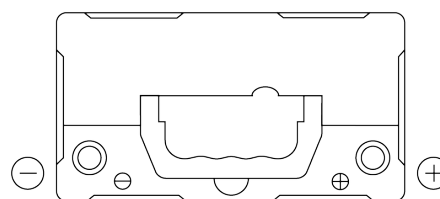

Produktübersicht

Batterien für Autos

Excell EB454

Type	EB454
Technology	Flooded
EAN/GTIN	3661024034371
Spannung	12 V
Kapazität	45 Ah
Kaltstartwert	330 A
Länge	237 mm
Breite	127 mm
Höhe	227 mm
Kastengröße	B24
Schaltung	ETN 0
Poltyp	EN taper post
Bodenleiste	B0
Gewicht (Änderungen vorbehalten)	11.40 kg

Schaltung

Poltyp

Positive Terminal

Negative Terminal

Bodenleiste

Design, Merkmale und Spezifikationen können ohne vorherige Ankündigung geändert werden. Wir lehnen jede ausdrückliche oder stillschweigende Zusicherung oder Gewährleistung in Bezug auf die Daten oder Empfehlungen ab und haften in keinem Fall für Verluste oder Schäden, die angeblich daraus entstanden sind. Einige Produkte sind möglicherweise nicht auf Ihrem lokalen Markt erhältlich.