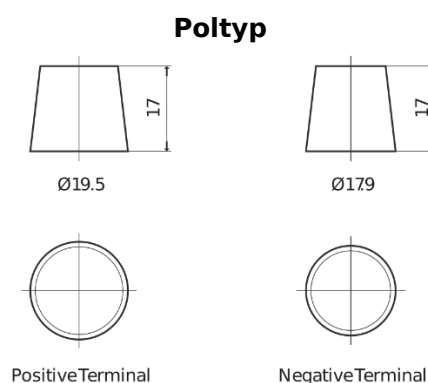

Produktübersicht

Batterien für Lastkraftwagen, Busse, Bauwesen, Landwirtschaft

PowerPRO EF1453

Type	EF1453
Technology	Flooded
EAN/GTIN	3661024035309
Spannung	12 V
Kapazität	145 Ah
Kaltstartwert	900 A
Länge	513 mm
Breite	189 mm
Höhe	223 mm
Kastengröße	D04
Schaltung	ETN 3
Poltyp	EN taper post
Bodenleiste	B0
Gewicht (Änderungen vorbehalten)	35.90 kg