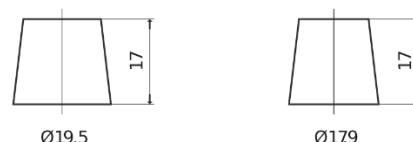

Produktübersicht

Batterien für Lastkraftwagen, Busse, Bauwesen, Landwirtschaft

StrongPRO EFB+ EE1403

Type	EE1403
Technology	EFB
EAN/GTIN	3661024035248
Spannung	12 V
Kapazität	140 Ah
Kaltstartwert	800 A
Länge	513 mm
Breite	189 mm
Höhe	223 mm
Kastengröße	D04
Schaltung	ETN 3
Poltyp	EN taper post
Bodenleiste	B0
Gewicht (Änderungen vorbehalten)	38.20 kg

Schaltung

Poltyp

PositiveTerminal

NegativeTerminal

Bodenleiste

Design, Merkmale und Spezifikationen können ohne vorherige Ankündigung geändert werden. Wir lehnen jede ausdrückliche oder stillschweigende Zusicherung oder Gewährleistung in Bezug auf die Daten oder Empfehlungen ab und haften in keinem Fall für Verluste oder Schäden, die angeblich daraus entstanden sind. Einige Produkte sind möglicherweise nicht auf Ihrem lokalen Markt erhältlich.