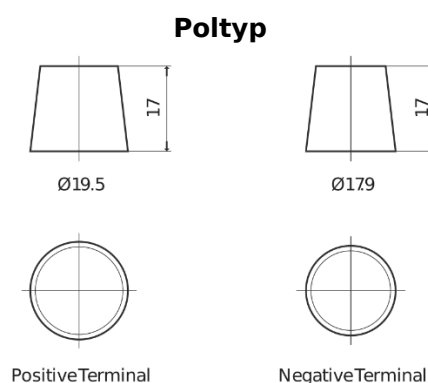

Produktübersicht

Batterien für Lastkraftwagen, Busse, Bauwesen, Landwirtschaft

StartPRO EG1403

| | |
|----------------------------------|---------------|
| Type | EG1403 |
| Technology | Flooded |
| EAN/GTIN | 3661024035422 |
| Spannung | 12 V |
| Kapazität | 140 Ah |
| Kaltstartwert | 800 A |
| Länge | 513 mm |
| Breite | 189 mm |
| Höhe | 223 mm |
| Kastengröße | D04 |
| Schaltung | ETN 3 |
| Poltyp | EN taper post |
| Bodenleiste | B0 |
| Gewicht (Änderungen vorbehalten) | 34.10 kg |