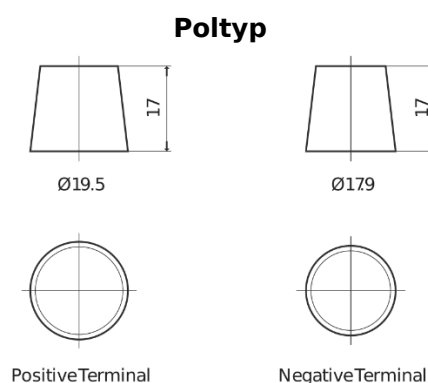

Produktübersicht

Batterien für Lastkraftwagen, Busse, Bauwesen, Landwirtschaft

StartPRO EG1203

Type	EG1203
Technology	Flooded
EAN/GTIN	3661024036993
Spannung	12 V
Kapazität	120 Ah
Kaltstartwert	680 A
Länge	513 mm
Breite	189 mm
Höhe	223 mm
Kastengröße	D04
Schaltung	ETN 3
Poltyp	EN taper post
Bodenleiste	B0
Gewicht (Änderungen vorbehalten)	32.50 kg