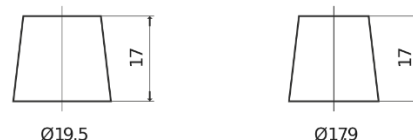

Produktübersicht

Batterien für Lastkraftwagen, Busse, Bauwesen, Landwirtschaft

PowerPRO EF1251

Type	EF1251
Technology	Flooded
EAN/GTIN	3661024037952
Spannung	12 V
Kapazität	125 Ah
Kaltstartwert	850 A
Länge	349 mm
Breite	175 mm
Höhe	285 mm
Kastengröße	D03
Schaltung	ETN 1
Poltyp	EN taper post
Bodenleiste	B0
Gewicht (Änderungen vorbehalten)	31.00 kg

Schaltung

Poltyp

Bodenleiste

Design, Merkmale und Spezifikationen können ohne vorherige Ankündigung geändert werden. Wir lehnen jede ausdrückliche oder stillschweigende Zusicherung oder Gewährleistung in Bezug auf die Daten oder Empfehlungen ab und haften in keinem Fall für Verluste oder Schäden, die angeblich daraus entstanden sind. Einige Produkte sind möglicherweise nicht auf Ihrem lokalen Markt erhältlich.