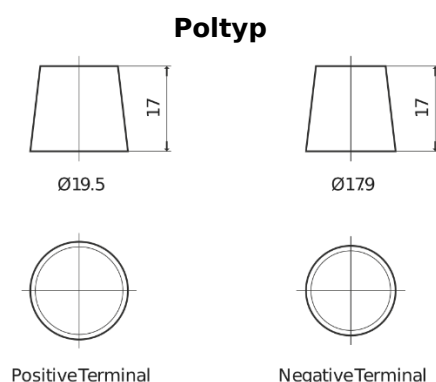

Produktübersicht

Batterien für Lastkraftwagen, Busse, Bauwesen, Landwirtschaft

PowerPRO EF1250

Type	EF1250
Technology	Flooded
EAN/GTIN	3661024037945
Spannung	12 V
Kapazität	125 Ah
Kaltstartwert	850 A
Länge	349 mm
Breite	175 mm
Höhe	285 mm
Kastengröße	D03
Schaltung	ETN 0
Poltyp	EN taper post
Bodenleiste	B0
Gewicht (Änderungen vorbehalten)	31.00 kg